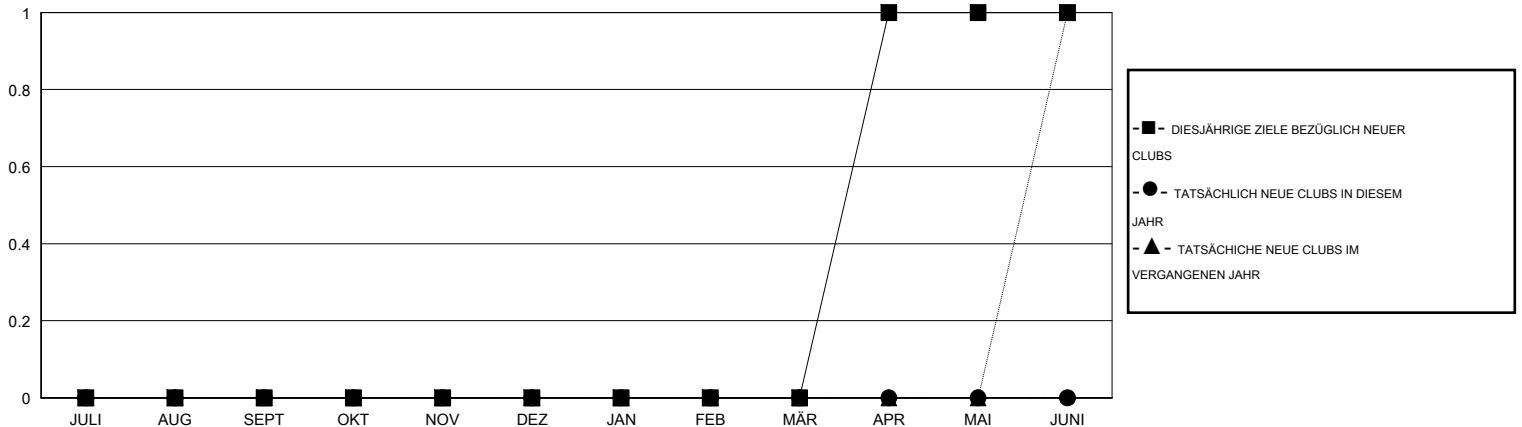

MONTHLY MEMBERSHIP PROGRESS REPORT

District 111 N

Results as of: 4/30/2016

GMT: Carl Robert Rettby

STANDORT GERMANY

GMT KONST. GEB.: 4

Clubs					Pro Mitglied				
ERGEBNISSE FÜR 2015-2016					ERGEBNISSE FÜR 2015-2016				
QUARTAL	ZIEL NEUE CLUBS	NEUE CLUBS	AUFGELOSTE CLUBS	NETTO-GEWINN/-VERLUST	QUARTAL	ZIEL NEUE MITGLIEDER	HINZUGEFÜGTE GRÜNDUNGS- UND NEUE MITGLIEDER	AUSGESCHIEDENE MITGLIEDER	NETTO-GEWINN/-VERLUST
JULI/AUG/SEPT	0	0	0	0	JULI/AUG/SEPT	3	25	34	-9
OKT/NOV/DEZ	0	0	0	0	OKT/NOV/DEZ	-1	31	34	-3
JAN/FEB/MÄR	0	0	0	0	JAN/FEB/MÄR	3	38	63	-25
APR/MAI/JUNI	1	0	0	0	APR/MAI/JUNI	19	25	20	5

ZIELE UND TATSÄCHLICHE NEUE CLUBS KUMULATIV

ZIELE UND TATSÄCHLICHE MITGLIEDER KUMULATIV

ABGEMELDETE CLUBS: 0	68 VON 108 CLUBS HABEN 1 ODER MEHR NEUE MITGLIEDER AUFGENOMMEN	<u>GESCHLECHTERVERTEILUNG</u>			
<u>AUSGETRETENE MITGLIEDER</u>		MANN	3,048 (82.22%)		
VERSTORBEN	35	FRAU	659 (17.78%)		
CLUB AUFGELOST	0	KLICKEN SIE HIER FÜR ANGABEN ZUM ZUSTAND DES CLUBS			
ANDERE	116			FAMILIENMITGLIEDER	34
GESAMT	151			HAUSHALTSVORSTAND	17
		NICHT-FAMILIENVORSTAND	17		