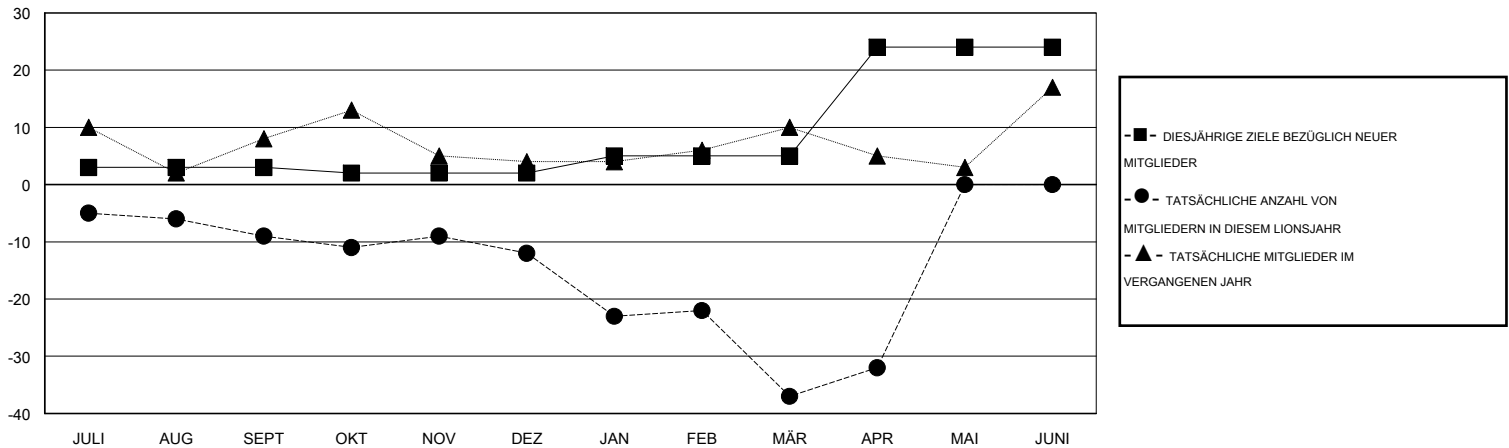

MONTHLY MEMBERSHIP PROGRESS REPORT

District 111 N

Results as of: 4/30/2016

GMT: Carl Robert Rettby

STANDORT GERMANY

GMT KONST. GEB.: 4

Clubs					Pro Mitglied				
ERGEBNISSE FÜR 2015-2016					ERGEBNISSE FÜR 2015-2016				
QUARTAL	ZIEL NEUE CLUBS	NEUE CLUBS	AUFGELOSTE CLUBS	NETTO-GEWINN/-VERLUST	QUARTAL	ZIEL NEUE MITGLIEDER	HINZUGEFÜGTE GRÜNDUNGS- UND NEUE MITGLIEDER	AUSGESCHIEDENE MITGLIEDER	NETTO-GEWINN/-VERLUST
JULI/AUG/SEPT	0	0	0	0	JULI/AUG/SEPT	3	25	34	-9
OKT/NOV/DEZ	0	0	0	0	OKT/NOV/DEZ	-1	31	34	-3
JAN/FEB/MÄR	0	0	0	0	JAN/FEB/MÄR	3	38	63	-25
APR/MAI/JUNI	1	0	0	0	APR/MAI/JUNI	19	25	20	5

ZIELE UND TATSÄCHLICHE NEUE CLUBS KUMULATIV

ZIELE UND TATSÄCHLICHE MITGLIEDER KUMULATIV

ABGEMELDETE CLUBS: 0	68 VON 108 CLUBS HABEN 1 ODER MEHR NEUE MITGLIEDER AUFGENOMMEN	<u>GESCHLECHTERVERTEILUNG</u>			
<u>AUSGETRETENE MITGLIEDER</u>		MANN	3,048 (82.22%)		
VERSTORBEN	35	FRAU	659 (17.78%)		
CLUB AUFGELOST	0	KLICKEN SIE HIER FÜR ANGABEN ZUM ZUSTAND DES CLUBS			
ANDERE	116			FAMILIENMITGLIEDER	34
GESAMT	151			HAUSHALTSVORSTAND	17
		NICHT-FAMILIENVORSTAND	17		